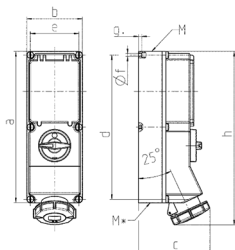

Vægmonteret stikkontakt

Varenr. 5643A

- skrueterminaler
- X-CONTACT®
- koblet
- mekanisk DUO-låsning
- DIN-skinne
- stikforbindelser kan låses med hængelås

Tekniske data

Ampere	63 A
Poler	5 p
Volt	400 V
Klokposition	6 h
Hertz	50-60 Hz
Forbindelsesteknologi	Skruekontakt
Kontakt	X-CONTACT®
Beskyttelsestype	IP67
Kabinetmateriale	Plast
Vægt	3820 g

Dimensioner

Drawing	Amp.	16			32		63	
		Poles			4	5	4	5
1 MB 181/620								
Dim. in mm	a	364	364	364	364	364	460	460
	b	134	134	134	134	134	180	180
	c	160	162	163	168	168	202	202
	d	347	347	347	347	347	440	440
	e	117	117	117	117	117	160	160
	f	6.3	6.3	6.3	6.3	6.3	8.1	8.1
	g	8	8	8	8	8	8	8
	h	391	395	398	408	411	505	505
	M	32/40	32/40	32/40	32/40	32/40	40	40
	M*	2x32	2x32	2x32	2x32	2x32	2x40	2x40
	Max. cable diam. (mm)	27	27	27	27	27	27	27
	Terminal for cond. cross section (mm ²) min.-max.	1.5	1.5	1.5	2.5	2.5	6	6
		-4	-4	-4	-10	-10	-25	-25