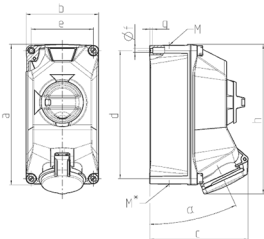

Vægmonteret stikkontakt R

Varenr. 5701405G

- skrueterminaler
- præforbundet til installation
- **X-CONTACT®**
- koblet
- mekanisk DUO-låsning
- kontaktbærer med høj varmebestandighed
- forniklede kontakter
- 3-polet kontakt
- stikforbindelser kan låses med hængelås

Tekniske data

Ampere	16 A
Poler	4 p
Volt	600-690 V
Klokposition	5 h
Hertz	50-60 Hz
Forbindelsesteknologi	Skruekontakt
Kontakt	forniklede kontakter
Beskyttelsestype	IP44
Kabinetmateriale	Plast
Vægt	1321 g
Overensstemmelseserklæring	CQC, VDE

Dimensioner

Drawing 1 MB 713	Amp. Poles	16			32		
		3	4	5	3	4	5
Dim. in mm	a	225	225	225	225	225	225
	b	118	118	118	118	118	118
	c	160	160	160	162	162	162
	d	208	208	208	208	208	208
	e	101	101	101	101	101	101
	f	6.4	6.4	6.4	6.4	6.4	6.4
	g	5	5	5	5	5	5
	h	238	244	243	249	249	250
	α	25			25		
	M	1x25 and 1x32			1x25 and 1x32		
	M*	2x25	2x25	2x25	2x25	2x25	2x25
	Max. cable diam. (mm)	25	25	25	25	25	25
	Terminal for cond. cross section (mm²) min.-max.	2.5	2.5	2.5	2.5	2.5	2.5
		-10	-10	-10	-10	-10	-10