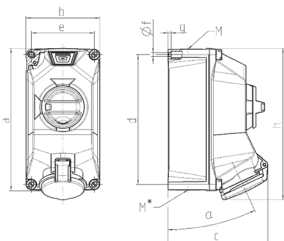

Vægmonteret stikkontakt DUOi R

Varenr. 5711406H

- skrueterminaler
- LED-indikator for spænding (V)
- præforbundet til installation
- X-CONTACT®
- koblet
- mekanisk DUO-låsning
- kontaktbærer med høj varmebestandighed
- forniklede kontakter
- 3-polet kontakt med hjælpekontakt 1 NC og 1 NO
- stikforbindelser kan låses med hængelås

Tekniske data

Ampere	16 A
Poler	4 p
Volt	400 V
Klokposition	6 h
Hertz	50-60 Hz
Forbindelsesteknologi	Skruekontakt
Kontakt	forniklede kontakter
Beskyttelsestype	IP44
Kabinetmateriale	Plast
Vægt	1246 g
Overensstemmelseserklæring	VDE

Dimensioner

Drawing 1 MB 715	Amp. Poles	16			32		
		3	4	5	3	4	5
Dim. in mm	a	225	225	225	225	225	225
	b	118	118	118	118	118	118
	c	160	160	160	162	162	162
	d	208	208	208	208	208	208
	e	101	101	101	101	101	101
	f	6.4	6.4	6.4	6.4	6.4	6.4
	g	5	5	5	5	5	5
	h	238	244	243	249	249	250
	α		25			25	
	M	1x25 and 1x32			1x25 and 1x32		
	M*	2x25	2x25	2x25	2x25	2x25	2x25
	Max. cable diam. (mm)	25	25	25	25	25	25
	Terminal for cond. cross section (mm ²) min-max.	2.5	2.5	2.5	2.5	2.5	2.5
		-10	-10	-10	-10	-10	-10