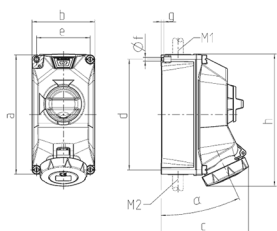

Vægmonteret stikkontakt DUOi R

Varenr. 5714403G

- skrueterminaler
- LED-indikator for spænding (V)
- præforbundet til installation
- X-CONTACT®
- koblet
- mekanisk DUO-låsning
- kontaktbærer med høj varmebestandighed
- forniklede kontakter
- 3-polet kontakt
- stikforbindelser kan låses med hængelås
- forsejlet mod støv, midlertidig nedsækning og højtryksrensning

Tekniske data

Ampere	32 A
Poler	4 p
Volt	400-440 V
Klokposition	3 h
Hertz	50-60 Hz
Forbindelsesteknologi	Skruekontakt
Kontakt	forniklede kontakter
Beskyttelsestype	IP67 / IP69
Kabinetmateriale	Plast
Vægt	1380 g
Overensstemmelseserklæring	VDE

Dimensioner

Drawing 1 MB 716	Amp. Poles	16			32		
		3	4	5	3	4	5
Dim. in mm	a	225	225	225	225	225	225
	b	118	118	118	118	118	118
	c	163	163	165	168	168	169
	d	208	208	208	208	208	208
	e	101	101	101	101	101	101
	f	6.4	6.4	6.4	6.4	6.4	6.4
	g	5	5	5	5	5	5
	h	241	245	249	252	252	255
	i		25			25	
	M	1x25 and 1x32			1x25 and 1x32		
	M*	2x25	2x25	2x25	2x25	2x25	2x25
	Max. cable diam. (mm)	25	25	25	25	25	25
	Terminal for cond. cross section (mm ²) min.-max.	2.5	2.5	2.5	2.5	2.5	2.5
		-10	-10	-10	-10	-10	-10