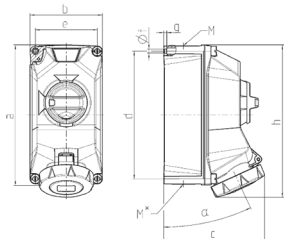

Tekniske data

Ampere	16 A
Poler	4 p
Volt	400 V
Klokposition	6 h
Hertz	60-50 Hz
Forbindelsesteknologi	Skruekontakt
Kontakt	forniklede kontakter
Beskyttelsestype	IP67
Kabinetmateriale	Plast, høj kemikaliebestandighed / AMELAN
Vægt	1355 g
Overensstemmelseserklæring	VDE

Dimensioner

Drawing 1 MB 714	Amp. Poles	16			32		
		3	4	5	3	4	5
Dim. in mm	a	225	225	225	225	225	225
	b	118	118	118	118	118	118
	c	163	163	165	168	168	169
	d	208	208	208	208	208	208
	e	101	101	101	101	101	101
	f	6.4	6.4	6.4	6.4	6.4	6.4
	g	5	5	5	5	5	5
	h	241	245	249	252	252	255
	alpha	25	25	25	25	25	25
	M	1x25 and 1x32			1x25 and 1x32		
	M*	2x25	2x25	2x25	2x25	2x25	2x25
	Max. cable diam. (mm)	25	25	25	25	25	25
	Terminal for cond. cross section (mm²) min.-max.	2.5	2.5	2.5	2.5	2.5	2.5
		-10	-10	-10	-10	-10	-10