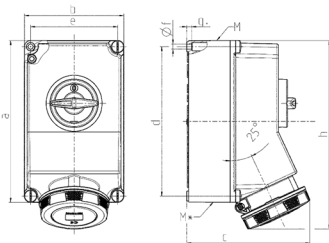

Vægmonteret stikkontakt

Varenr. 5911A

- skrueterminaler
- X-CONTACT®
- koblet
- mekanisk DUO-låsning
- stikforbindelser kan låses med hængelås

Tekniske data

Ampere	63 A
Poler	3 p
Volt	230 V
Klokposition	6 h
Hertz	50-60 Hz
Forbindelsesteknologi	Skruekontakt
Kontakt	X-CONTACT®
Beskyttelsestype	IP67
Kabinetmateriale	Plast
Vægt	2446 g

Dimensioner

Drawing 1 MB 180	Amp. Poles	63		
		3	4	5
Dim. in mm	a	260	260	260
	b	160	160	160
	c	198	198	198
	d	240	240	240
	e	140	140	140
	f	8.1	8.1	8.1
	g	8	8	8
	h	303	303	303
	M	40	40	40
	M*	2 x 40	2 x 40	2 x 40
	Max. cable diam. (mm)	27	27	27
	Terminal for cond. cross section (mm ²) min.-max.	6	6	6
		-25	-25	-25