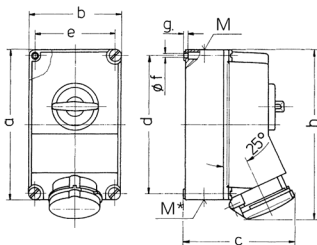

Vægmonteret stikkontakt

Varenr. 5955A

- skrueterminaler
- X-CONTACT®
- koblet
- mekanisk DUO-låsning
- stikforbindelser kan låses med hængelås

Tekniske data

Ampere	63 A
Poler	4 p
Volt	230 V
Klokposition	9 h
Hertz	50-60 Hz
Forbindelsesteknologi	Skruekontakt
Kontakt	X-CONTACT®
Beskyttelsestype	IP44
Kabinetmateriale	Plast
Vægt	2322 g

Dimensioner

Drawing 1 MB 234	Amp. Poles	63		
		3	4	5
Dim. in mm	a	264	264	264
	b	163	163	163
	c	192	192	192
	d	240	240	240
	e	140	140	140
	f	8.1	8.1	8.1
	g	8	8	8
	h	300	300	300
	M	40	40	40
	M*	2x40	2x40	2x40
	Max. cable diam. (mm)	27	27	27
	Terminal for cond. cross section (mm ²) min.-max.	6	6	6
		-25	-25	-25