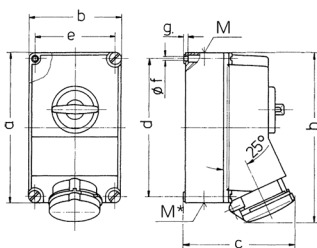

Vægmonteret stikkontakt

Varenr. 5956A

- skrueterminaler
- X-CONTACT®
- koblet
- mekanisk DUO-låsning
- stikforbindelser kan låses med hængelås

Tekniske data

Ampere	63 A
Poler	4 p
Volt	400 V
Klokposition	6 h
Hertz	50-60 Hz
Forbindelsesteknologi	Skruekontakt
Kontakt	X-CONTACT®
Beskyttelsestype	IP44
Kabinetmateriale	Plast
Vægt	2326 g

Dimensioner

Drawing 1 MB 234	Amp. Poles	63		
		3	4	5
Dim. in mm	a	264	264	264
	b	163	163	163
	c	192	192	192
	d	240	240	240
	e	140	140	140
	f	8.1	8.1	8.1
	g	8	8	8
	h	300	300	300
	M	40	40	40
	M*	2x40	2x40	2x40
	Max. cable diam. (mm)	27	27	27
	Terminal for cond. cross section (mm ²) min.-max.	6	6	6
		-25	-25	-25