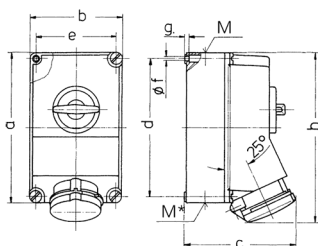

## Tekniske data

Ampere	63 A
Poler	5 p
Volt	400 V
Klokposition	6 h
Hertz	50-60 Hz
Forbindelsesteknologi	Skruekontakt
Kontakt	X-CONTACT®
Beskyttelsestype	IP44
Kabinetmateriale	Plast
Vægt	2480 g

## Dimensioner

Drawing 1 MB 234	Amp. Poles	63		
		3	4	5
Dim. in mm	a	264	264	264
	b	163	163	163
	c	192	192	192
	d	240	240	240
	e	140	140	140
	f	8.1	8.1	8.1
	g	8	8	8
	h	300	300	300
	M	40	40	40
	M*	2x40	2x40	2x40
	Max. cable diam. (mm)	27	27	27
	Terminal for cond. cross section (mm <sup>2</sup> ) min.-max.	6	6	6
		-25	-25	-25