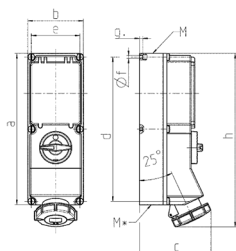

Vægmonteret stikkontakt

Varenr. 7243

- skrueterminaler
- X-CONTACT®
- koblet
- mekanisk DUO-låsning
- kredsløbsafbryder, K-karakteristika
- stikforbindelser kan låses med hængelås

Tekniske data

Ampere	63 A
Poler	4 p
Volt	400 V
Klokposition	6 h
Hertz	50-60 Hz
Forbindelsesteknologi	Skruekontakt
Kontakt	X-CONTACT®
Beskyttelsestype	IP67
Kabinetmateriale	Plast
Vægt	4298 g
Overensstemmelseserklæring	CQC

Dimensioner

Drawing	Amp.	16			32		63	
		Poles			4	5	4	5
1 MB 181/620								
Dim. in mm								
a		364	364	364	364	364	460	460
b		134	134	134	134	134	180	180
c		160	162	163	168	168	202	202
d		347	347	347	347	347	440	440
e		117	117	117	117	117	160	160
f		6.3	6.3	6.3	6.3	6.3	8.1	8.1
g		8	8	8	8	8	8	8
h		391	395	398	408	411	505	505
M		32/40	32/40	32/40	32/40	32/40	40	40
M*		2x32	2x32	2x32	2x32	2x32	2x40	2x40
Max. cable diam. (mm)		27	27	27	27	27	27	27
Terminal for cond. cross section (mm ²) min.-max.		1.5	1.5	1.5	2.5	2.5	6	6
		-4	-4	-4	-10	-10	-25	-25