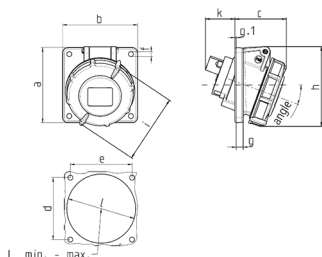

## Panelmonteret stikkontakt

Varenr. 905

- skrueterminaler
- ensartede flangemål
- 20° hældning
- stikforbindelser kan udstyres med en hjælpekontakt

## Tekniske data

Ampere	16 A
Poler	3 p
Volt	230 V
Klokposition	6 h
Hertz	50-60 Hz
Forbindelsesteknologi	Skruekontakt
Kontakt	standard
Beskyttelsestype	IP67
Flange	85x85 mm
Fikseringshul	70x70 mm
Inklination	20 °
Vægt	158 g
Overensstemmelseserklæring	VDE

## Dimensioner

Drawing 1 MB 452	Amp. Poles	16			32		
		3	4	5	3	4	5
Dim. in mm	a	85	85	85	85	85	85
	b	85	85	85	85	85	85
	c	57	59	60	68	68	72
	d	70	70	70	70	70	70
	e	70	70	70	70	70	70
	f	5.5	5.5	5.5	5.5	5.5	5.5
	g	8	8	8	8	8	8
	g-1	2	2	2	2	2	2
	h	87	91	99	105	105	110
	i	78	85	96	103	103	110
	k	39	34	33	53	53	41
	l min.	57	64	70	78	78	78
	l max.	78	78	78	78	78	78
	Terminal for cond. cross section (mm <sup>2</sup> ) min.-max.	1.5	1.5	1.5	2.5	2.5	2.5
		-4	-4	-4	-10	-10	-10