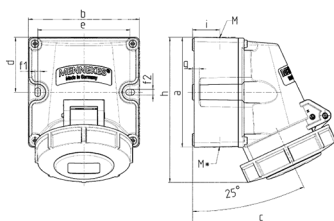

## Tekniske data

Ampere	16 A
Poler	3 p
Volt	110 V
Klokposition	4 h
Hertz	50-60 Hz
Forbindelsesteknologi	Skruekontakt
Kontakt	standard
Beskyttelsestype	IP67
Kabinetmateriale	Plast, høj kemikaliebestandighed / AMELAN
Vægt	343 g
Overensstemmelseserklæring	VDE

## Dimensioner

Drawing 1 MB 622	Amp. Poles	16			32		
		3	4	5	3	4	5
Dim. in mm							
a		100	100	100	100	100	100
b		101	101	101	109	109	109
c		117	125	131	157	157	160
d		50	50	50	50	50	50
e		84	84	84	92	92	92
f1		5.3	5.3	5.3	5.3	5.3	5.3
f2		5.3	5.3	5.3	5.3	5.3	5.3
g		6.5	6.5	6.5	6.5	6.5	6.5
h		131	131	132	148	148	148
i		24.7	24.7	24.7	27.5	27.5	27.5
M		25 (optional M20)			32 (optional M25)		
M*		2x25 (blind) to be cut out			2x25 (blind) to be cut out		
Max. cable diam. (mm)		18 (M25) and 15 (M20)			25 (M32) and 18 (M25)		
Terminal for cond. cross section (mm²) min.-max.		1.5	1.5	1.5	2.5	2.5	2.5
		-4	-4	-4	-6	-6	-6