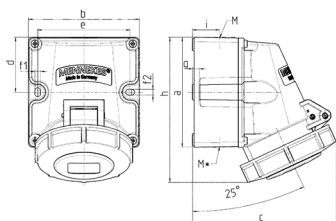

Tekniske data

Ampere	16 A
Poler	4 p
Volt	230 V
Klokposition	9 h
Hertz	50-60 Hz
Forbindelsesteknologi	Skruekontakt
Kontakt	standard
Beskyttelsestype	IP67
Kabinetmateriale	Plast, høj kemikaliebestandighed / AMELAN
Vægt	378 g
Overensstemmelseserklæring	VDE

Dimensioner

Drawing 1 MB 622	Amp. Poles	16			32		
		3	4	5	3	4	5
Dim. in mm							
a		100	100	100	100	100	100
b		101	101	101	109	109	109
c		117	125	131	157	157	160
d		50	50	50	50	50	50
e		84	84	84	92	92	92
f1		5.3	5.3	5.3	5.3	5.3	5.3
f2		5.3	5.3	5.3	5.3	5.3	5.3
g		6.5	6.5	6.5	6.5	6.5	6.5
h		131	131	132	148	148	148
i		24.7	24.7	24.7	27.5	27.5	27.5
M		25 (optional M20)			32 (optional M25)		
M*		2x25 (blind) to be cut out			2x25 (blind) to be cut out		
Max. cable diam. (mm)		18 (M25) and 15 (M20)			25 (M32) and 18 (M25)		
Terminal for cond. cross section (mm²) min.-max.		1.5	1.5	1.5	2.5	2.5	2.5
		-4	-4	-4	-6	-6	-6