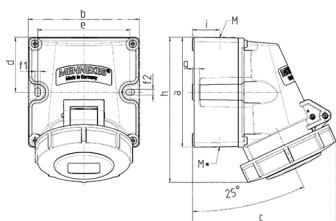

Tekniske data

Ampere	16 A
Poler	4 p
Volt	400 V
Klokposition	6 h
Hertz	50-60 Hz
Forbindelsesteknologi	Skruekontakt
Kontakt	standard
Beskyttelsestype	IP67
Kabinetmateriale	Plast, høj kemikaliebestandighed / AMELAN
Vægt	379 g
Overensstemmelseserklæring	VDE

Dimensioner

Drawing 1 MB 622	Amp. Poles	16			32		
		3	4	5	3	4	5
Dim. in mm							
a		100	100	100	100	100	100
b		101	101	101	109	109	109
c		117	125	131	157	157	160
d		50	50	50	50	50	50
e		84	84	84	92	92	92
f1		5.3	5.3	5.3	5.3	5.3	5.3
f2		5.3	5.3	5.3	5.3	5.3	5.3
g		6.5	6.5	6.5	6.5	6.5	6.5
h		131	131	132	148	148	148
i		24.7	24.7	24.7	27.5	27.5	27.5
M		25 (optional M20)			32 (optional M25)		
M*		2x25 (blind) to be cut out			2x25 (blind) to be cut out		
Max. cable diam. (mm)		18 (M25) and 15 (M20)			25 (M32) and 18 (M25)		
Terminal for cond. cross section (mm²) min.-max.		1.5	1.5	1.5	2.5	2.5	2.5
		-4	-4	-4	-6	-6	-6