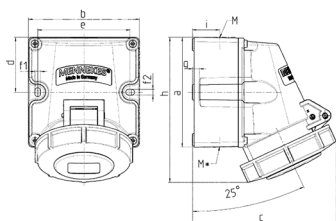

## Tekniske data

Ampere	16 A
Poler	5 p
Volt	400 V
Klokposition	6 h
Hertz	50-60 Hz
Forbindelsesteknologi	Skruekontakt
Kontakt	standard
Beskyttelsestype	IP67
Kabinetmateriale	Plast, høj kemikaliebestandighed / AMELAN
Vægt	407 g
Overensstemmelseserklæring	VDE

## Dimensioner

Drawing 1 MB 622	Amp. Poles	16			32		
		3	4	5	3	4	5
Dim. in mm							
a		100	100	100	100	100	100
b		101	101	101	109	109	109
c		117	125	131	157	157	160
d		50	50	50	50	50	50
e		84	84	84	92	92	92
f1		5.3	5.3	5.3	5.3	5.3	5.3
f2		5.3	5.3	5.3	5.3	5.3	5.3
g		6.5	6.5	6.5	6.5	6.5	6.5
h		131	131	132	148	148	148
i		24.7	24.7	24.7	27.5	27.5	27.5
M		25 (optional M20)			32 (optional M25)		
M*		2x25 (blind) to be cut out			2x25 (blind) to be cut out		
Max. cable diam. (mm)		18 (M25) and 15 (M20)			25 (M32) and 18 (M25)		
Terminal for cond. cross section (mm²) min.-max.		1.5	1.5	1.5	2.5	2.5	2.5
		-4	-4	-4	-6	-6	-6