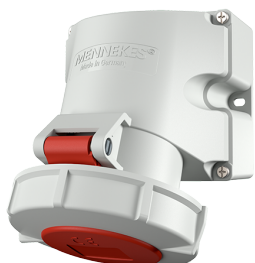

Vægmonteret stikkontakt

Varenr. 9372

- skrueterminaler
- høj modstandsevne mod kemikalier
- to udvendige fastgørelsespunkter
- kabinetbund kan drejes 180°
- stikforbindelser kan udstyres med en hjælpekontakt

Tekniske data

Ampere	32 A
Poler	4 p
Volt	400 V
Klokposition	6 h
Hertz	50-60 Hz
Forbindelsesteknologi	Skruekontakt
Kontakt	standard
Beskyttelsestype	IP67
Kabinetmateriale	Plast, høj kemikaliebestandighed / AMELAN
Vægt	529 g
Overensstemmelseserklæring	VDE