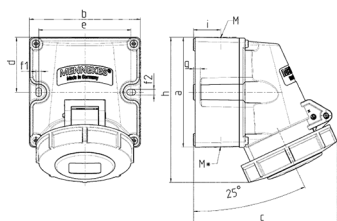

Tekniske data

Ampere	32 A
Poler	4 p
Volt	400 V
Klokposition	6 h
Hertz	50-60 Hz
Forbindelsesteknologi	Skruekontakt
Kontakt	standard
Beskyttelsestype	IP67
Kabinetmateriale	Plast, høj kemikaliebestandighed / AMELAN
Vægt	529 g
Overensstemmelseserklæring	VDE

Dimensioner

Drawing 1 MB 622	Amp. Poles	16			32		
		3	4	5	3	4	5
Dim. in mm							
a		100	100	100	100	100	100
b		101	101	101	109	109	109
c		117	125	131	157	157	160
d		50	50	50	50	50	50
e		84	84	84	92	92	92
f1		5.3	5.3	5.3	5.3	5.3	5.3
f2		5.3	5.3	5.3	5.3	5.3	5.3
g		6.5	6.5	6.5	6.5	6.5	6.5
h		131	131	132	148	148	148
i		24.7	24.7	24.7	27.5	27.5	27.5
M		25 (optional M20)			32 (optional M25)		
M*		2x25 (blind) to be cut out			2x25 (blind) to be cut out		
Max. cable diam. (mm)		18 (M25) and 15 (M20)			25 (M32) and 18 (M25)		
Terminal for cond. cross section (mm²) min.-max.		1.5	1.5	1.5	2.5	2.5	2.5
		-4	-4	-4	-6	-6	-6