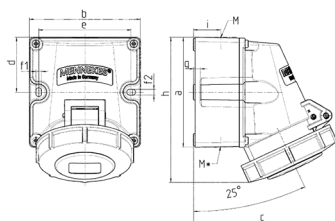

Tekniske data

Ampere	32 A
Poler	5 p
Volt	400 V
Klokposition	6 h
Hertz	50-60 Hz
Forbindelsesteknologi	Skruekontakt
Kontakt	standard
Beskyttelsestype	IP67
Kabinetmateriale	Plast, høj kemikaliebestandighed / AMELAN
Vægt	566 g
Overensstemmelseserklæring	VDE

Dimensioner

Drawing 1 MB 622	Amp. Poles	16			32		
		3	4	5	3	4	5
Dim. in mm							
a		100	100	100	100	100	100
b		101	101	101	109	109	109
c		117	125	131	157	157	160
d		50	50	50	50	50	50
e		84	84	84	92	92	92
f1		5.3	5.3	5.3	5.3	5.3	5.3
f2		5.3	5.3	5.3	5.3	5.3	5.3
g		6.5	6.5	6.5	6.5	6.5	6.5
h		131	131	132	148	148	148
i		24.7	24.7	24.7	27.5	27.5	27.5
M		25 (optional M20)			32 (optional M25)		
M*		2x25 (blind) to be cut out			2x25 (blind) to be cut out		
Max. cable diam. (mm)		18 (M25) and 15 (M20)			25 (M32) and 18 (M25)		
Terminal for cond. cross section (mm²) min.-max.		1.5	1.5	1.5	2.5	2.5	2.5
		-4	-4	-4	-6	-6	-6