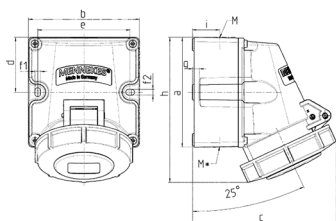

Tekniske data

Ampere	16 A
Poler	7 p
Volt	400 V
Klokposition	6 h
Hertz	60-50 Hz
Forbindelsesteknologi	Skruekontakt
Kontakt	forniklede kontakter, kontaktbærer med høj varmebestandighed
Beskyttelsestype	IP67
Kabinetmateriale	Plast, høj kemikaliebestandighed / AMELAN
Vægt	438 g
Overensstemmelseserklæring	EAC

Dimensioner

Drawing 1 MB 622	Amp. Poles	16			32		
		3	4	5	3	4	5
Dim. in mm							
a		100	100	100	100	100	100
b		101	101	101	109	109	109
c		117	125	131	157	157	160
d		50	50	50	50	50	50
e		84	84	84	92	92	92
f1		5.3	5.3	5.3	5.3	5.3	5.3
f2		5.3	5.3	5.3	5.3	5.3	5.3
g		6.5	6.5	6.5	6.5	6.5	6.5
h		131	131	132	148	148	148
i		24.7	24.7	24.7	27.5	27.5	27.5
M		25 (optional M20)			32 (optional M25)		
M*		2x25 (blind) to be cut out			2x25 (blind) to be cut out		
Max. cable diam. (mm)		18 (M25) and 15 (M20)			25 (M32) and 18 (M25)		
Terminal for cond. cross section (mm²) min.-max.		1.5	1.5	1.5	2.5	2.5	2.5
		-4	-4	-4	-6	-6	-6